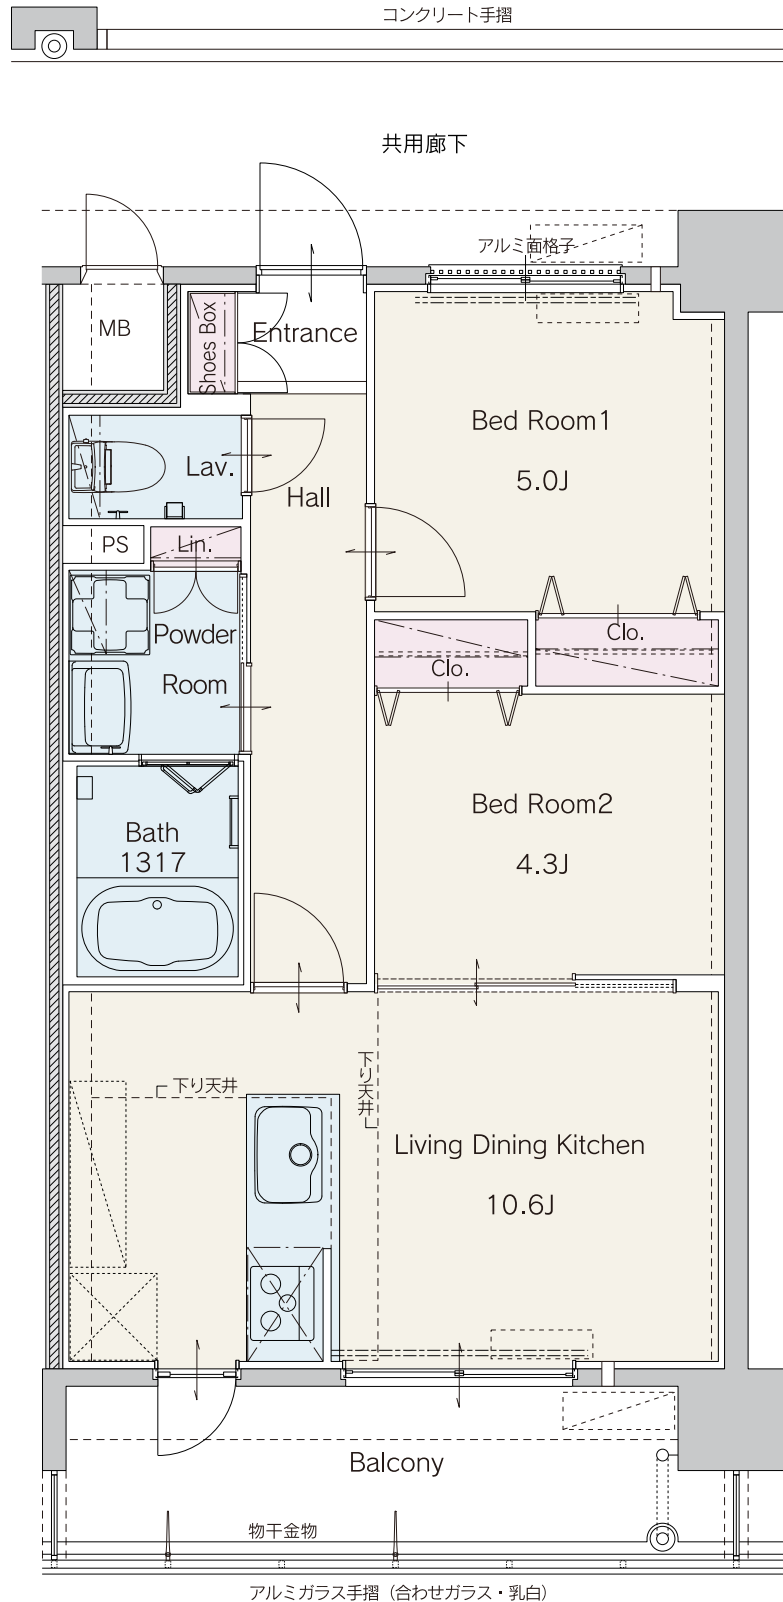

E TYPE / 2LDK

●専有面積 / 48.00㎡ (14.52坪) ●バルコニー面積 / 8.25㎡ (2.49坪)

...収納
 ...水回り

10	A	B	C	D	E	F
9	A	B	C	D	E	F
8	A	B	C	D	E	F
7	A	B	C	D	E	F
6	A	B	C	D	E	F
5	A	B	C	D	E	F
4	A	B	C	D	E	F
3	A	B	C	D	E	F
2	A	B	C	D	E	F
1	駐車場					EH